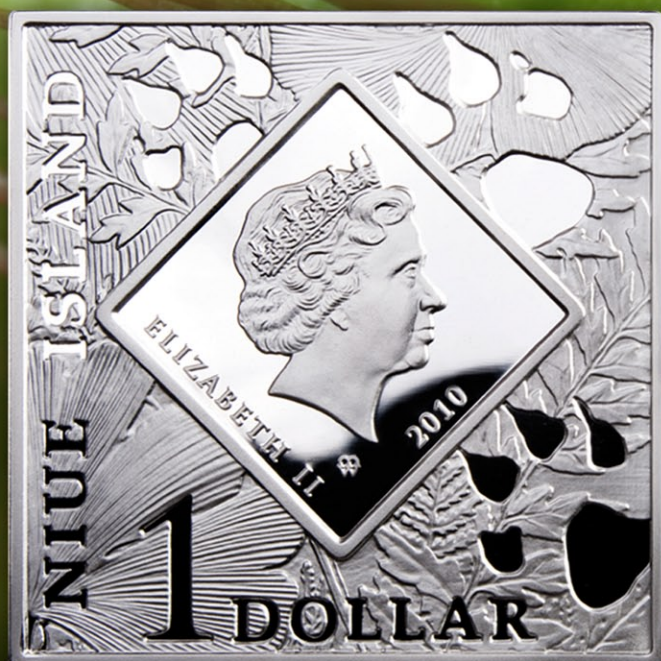

MINT OF
POLAND

SINCE 1766

СВОЕОБРАЗИЯ ПРИРОДЫ

СЕРИЯ

СПЕЦИФИКАЦИЯ

Эмитент:	Остров Ниуэ
Номинал:	1 доллар
Сплав:	серебро 925 пробы
Украшение:	тампопечать
Качество:	пруф
Масса:	28,28 г
Размер:	40 x 40 мм
Тираж:	до 9 000 шт.
Год выпуска:	2010
Дизайн:	Доброхна Сураевска

ВЕНЕРИНА МУХОЛОВКА

– растительная «роковая женщина».

Знаешь ли ты, как выглядит растение, которое охотится на живность? Монетный двор Польши представляет «Венерину мухоловку», вторую памятную монету серии «Своеобразия природы».

д-р Халина Галера, Варшавский университет

MINT OF
POLAND

SINCE 1766

СВОЕОБРАЗИЯ ПРИРОДЫ

СЕРИЯ

ВЕНЕРИНА МУХОЛОВКА

Аверс:

В центре – портрет Ее Величества Королевы Елизаветы II с надписями: ELIZABETH II и 2010 (год выпуска). Под головой королевы – фирменный знак Монетного двора Польши (mw). На заднем плане – стилизованные изображения растений и следов животных. С левой стороны, вдоль края монеты – номинал: 1 DOLLAR (1 доллар).

Реверс:

В центре – стилизованное изображение мухоловки с выделенной тампопечатью ловушкой. В ловушке – изображение символически словленного насекомого. Внизу, вдоль края монеты – надпись: *Dionaea muscipula* (латинское название мухоловки).